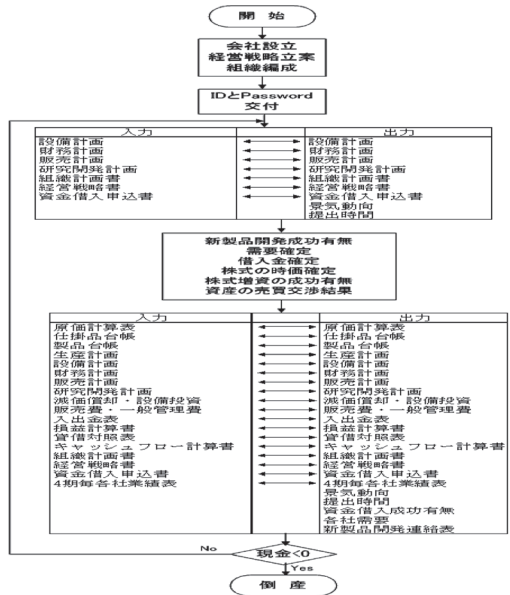

ふりがな 氏名	ぱく うおんひ 朴 元熙	役職	教授
	学科	経営システム工学科	Eメール	w-park@akita-pu.ac.jp
	URL	https://researchmap.jp/read0157684		

専門分野：管理会計、コストマネジメント

キーワード：バランスト・スコアカード、ライフサイクルコストイング、原価企画

研究紹介

研究テーマ オンライン・ビジネスゲームシステムの構築と評価に関する研究

研究概要：

本研究は、研究開発・製造・販売を行う企業だけではなく、農業、サービス業、鉄鋼業などあらゆる業種を対象にそれらの経営活動をゲームとして学習および体験できるシステムを構築し、その効果をさまざまな側面から評価を行うものです。オンライン・ビジネスゲーム(BG)の効果を実証することにより、インターネットを用いたBG活用の理論的根拠が提供されます。右図はBGの全体の流れと手順です。

技術相談に応じられるテーマや応用が期待される分野

下記のテーマに対する技術相談に対応可能です。

1. コストマネジメント
2. 経営分析に関わるシミュレーション
3. 効果的な利益計画システムの構築・運用
4. ライフサイクルコストイングの導入・運用
5. バランスト・スコアカードの導入・運用
6. ABC/ABM の導入・運用
7. スループット会計の導入・運用